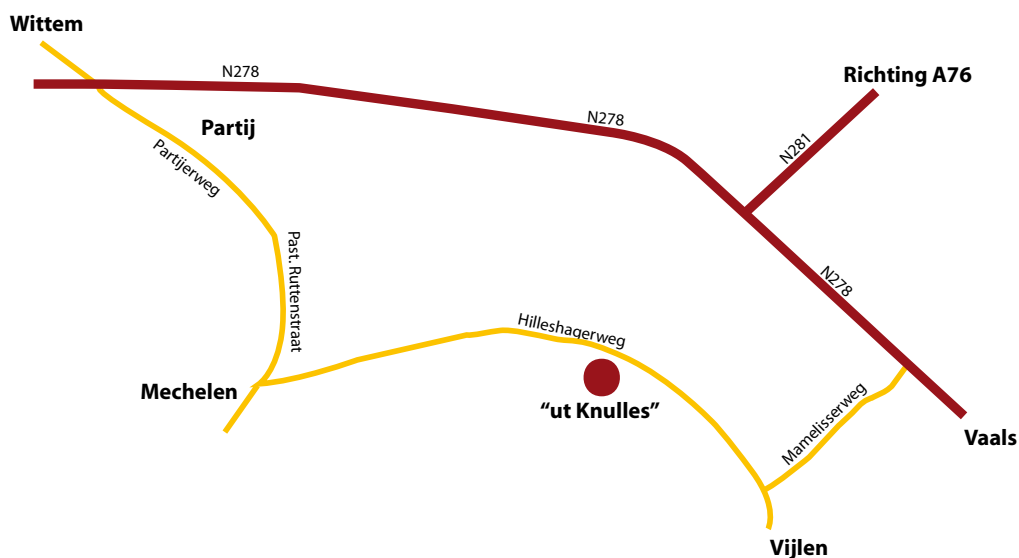

## Routebeschrijving:

### (Komende vanaf A2 richting Maastricht)

- Bij knooppunt Kerensheide (Sittard) volg : A76/E314 richting Aken
- Bij knooppunt Ten Esschen (Heerlen) volg: A76/E314 richting Aken.
- Bij afrit 7 afslaan, richting Simpelveld (N281)
- Vervolg de Provinciale Weg/N281 tot 2e stoplicht, links afslaan Rijksweg (N278) richting Vaals/Aken
- Op de N278 1e weg rechts afslaan naar de Mamelisserweg (richting Vijlen)
- Op de Mamelisserweg 1e weg rechts afslaan naar de Hilleshagerweg
- Na ongeveer 1 km aan de linkerkzijde, Hilleshagerweg 112 .  
Eindbestemming: "ut Knulles"